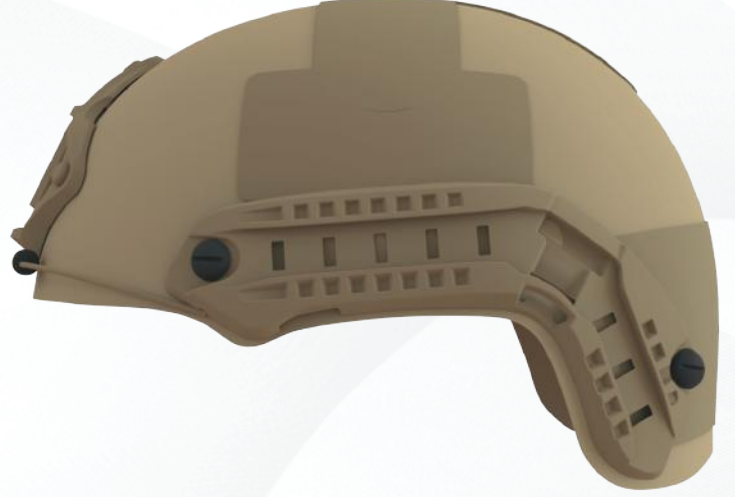

BALİSTİK OLMAYAN DARBEDEN KORUYUCU KASK

1. Çok hafif olan kask kabuğu son derece sert özellikte bir reçine emdirilmiş cam elyafından üretilmiştir.
   - Darbeye karşı üstün koruma sağlar.
   - Kulak kısmındaki yüksek kesim geometrisi muhtelif kulaklıklar ve benzeri haberleşme cihazlarının rahatlıkla kullanılmasına olanak verir.
   - Kask kabuğu su ve hava trafiğine imkan verecek şekilde delikli veya deliksiz olarak üretilmektedir.
   - Aksesuar taşıyıcı yan raylar ve GGG montaj yuvası fener, GGG, kamera ve benzeri bir çok aksesuar için platform vazifesi görür.
   - Modüler ve hareket ettirilebilir yapıda tasarlanmış darbe emici içlik sistemi azami seviyede darbe koruması ve kullanım konforu sağlar.
2. **EN 1385 standardında istenen darbe emme özelliklerini karşılamaktadır.**
3. Genişletilmiş polipropilen (EPP) yapılardan oluşan darbe emici içlik sistemi üzerindeki konfor yastıkları tekstil fermuarı ile sabitlenmiş olup kirlenmesi halinde kolaylıkla değiştirilebilmektedir.
   - 4 noktadan bağlantılı, çevirmeli ayarlanabilir ense destekli çene kayış sistemi rahat kullanımı sağlamaktadır.
   - Kask üzerine takılabilecek aksesuarlar için dış yüzeye yumuşak tekstil fermuarları yerleştirilmiştir.
   - Arama-kurtarma ekiplerinin operasyon personelini, kara deniz ve hava araçlarında araç içi personeli, açık hava sporlarında kullanıcıyı darbelerle karşı korur
   - Balistik olmayan kasklar, balistik koruma sağlayan kasklardaki aynı aksesuar taşıyıcı unsurlara sahip olduğu için balistik koruyucu kask kullanacak personele eğitim amaçlı olarak da kullanılabilir.

Ölçüler	M/L/XL/XXL
Malzeme	Cam Elyaf
Baş çevresi (cm)	54-56 / 57-59 / 60-61 / 62 +
Performans standardı	EN 1385
Çene kayış sistemi	4 noktadan bağlantılı, çevirmeli ayarlanabilir ense destekli
Gece görüş cihazı monte hamili	3 delikli model
Aksesuar taşıyıcı yan raylar	Üniversal
Renk alternatifleri	Haki, tan, siyah
Yüzey alanları +/-5 cm²	980 / 1025 / 1185 / 1245
Kask ağırlıkları (+/-50 gr) *	950 / 1050 / 1100 / 1120
Taşıma çantası ve toz torbası	Mevcut
Başlık ile kullanılacak aksesuarlar	Picatinny adaptör, wing loc adaptör, IR bant, IR flaşör, IR aydınlatma, GGG adaptörü, ağırlık dengeleyici, kulaklık aparatı, kulaklık, kulaklık adaptörü ve telsiz/telefon bağlantı kabloları.

* Ağırlıklara boyanmış kask, darbe emici pad sistemi, çene kayış sistemi, gece görüş cihazı monte hamili ve aksesuar taşıyıcı yan raylar dahildir.