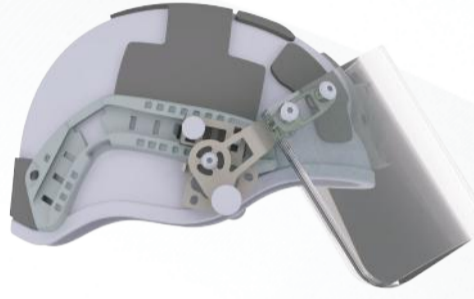

## BALİSTİK KORUYUCU VİZÖR

### Teknik Özellikler:

- \* 9 mm FMJ RN mermilere karşı koruma sağlar.
- \* 17 gr şarapnele karşı V50 değeri en az 600 m/s'dir.
- \* Bağlantı parçaları ile birlikte azami ağırlık 1.450 gr'dır.
- \* Açık - Kapalı - Yarı Açık olmak üzere 3 pozisyonda sabitlenebilir.
- \* İç yüzeyi buğu önleyici kaplıdır.
- \* Her kask bedeni için vizör camı aynı ölçüde olup bağlantı parçaları farklıdır.
- \* Kask üzerinde bağlantı aparatlarının yan raylara takılması ile kullanılır.

## BALİSTİK KORUYUCU VİZÖR

Vizör tam açık

Vizör yarı açık

Vizör kapalı

Vizör üst raya takılı