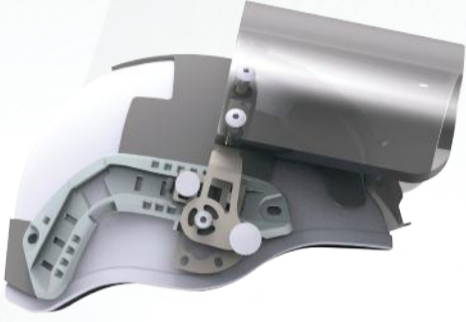

BALİSTİK KORUYUCU VİZÖR

Vizör tam açık